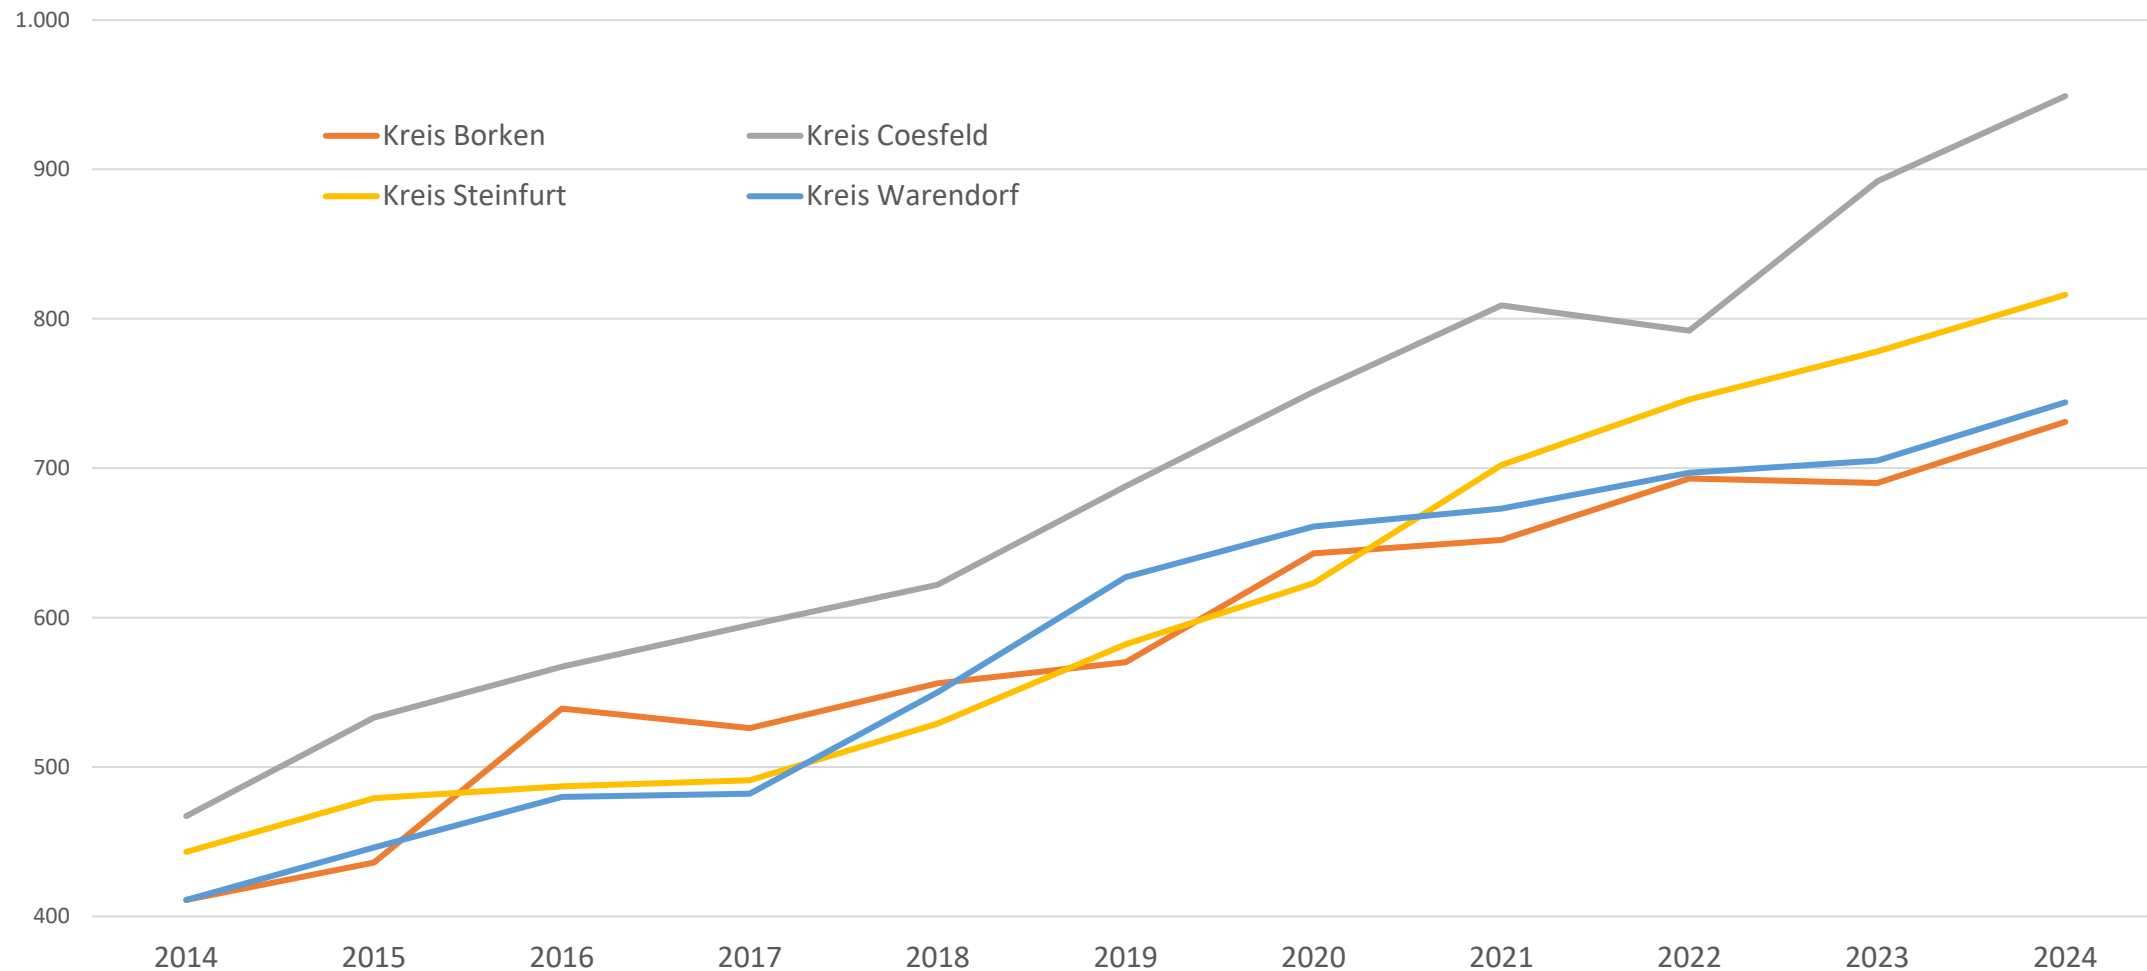

Mitglieder-Entwicklung

1987-2024

Mitgliederentwicklung seit 2014 - Kreisen

Mitgliederentwicklung KV Münsterland ab 2016

Mitglieder Stand 01.01.2024 - Alter

Mitglieder Stand 01.01.2024 - Eintrittsalter

Mitglieder Stand 01.01.2024 - Münster

Stadtbezirke

Laut Postleitzahl

Historie KV Münsterland ab 1987

Zuwachs KV Münsterland ab 1987 pro Jahr

Zuwachs KV Münsterland ab 2023 pro Monat