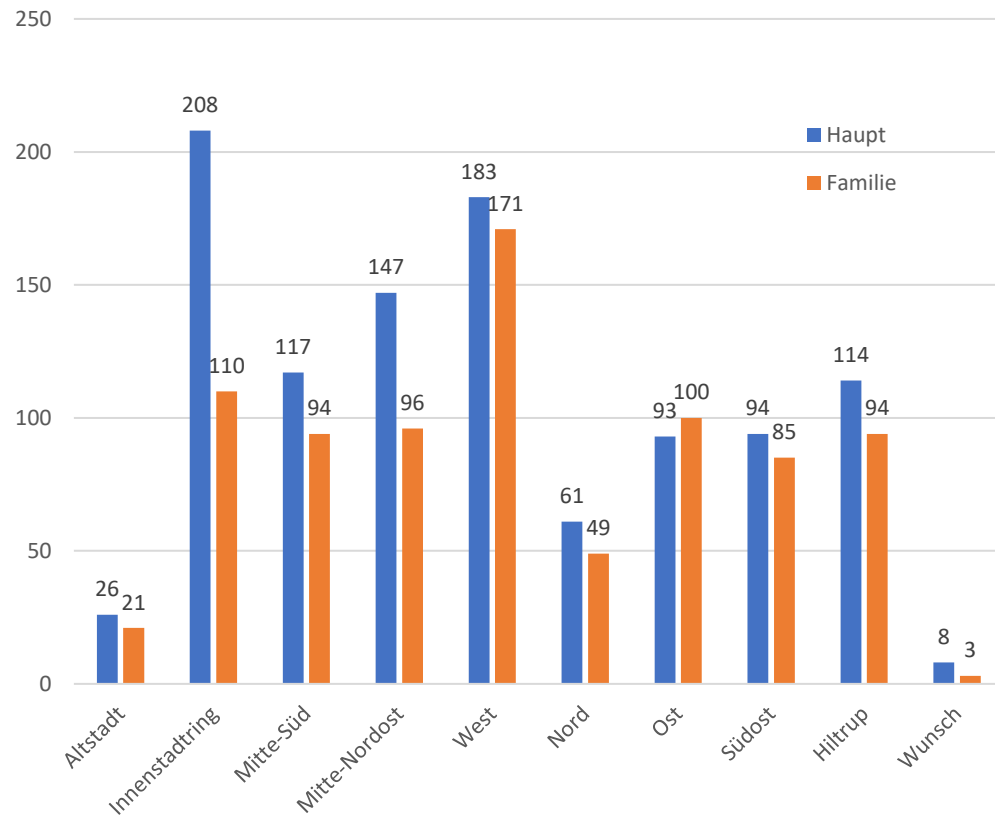

Mitglieder-Entwicklung

1987-2024

Mitgliederentwicklung seit 2014 - Kreisen

Mitgliederentwicklung KV Münsterland ab 2016

Mitglieder Stand 01.01.2024 - Alter

Mitglieder Stand 01.01.2024 - Eintrittsalter

Mitglieder Stand 01.01.2024 - Münster

Stadtbezirke

Laut Postleitzahl

Historie KV Münsterland ab 1987

Zuwachs KV Münsterland ab 1987 pro Jahr

Zuwachs KV Münsterland ab 2023 pro Monat