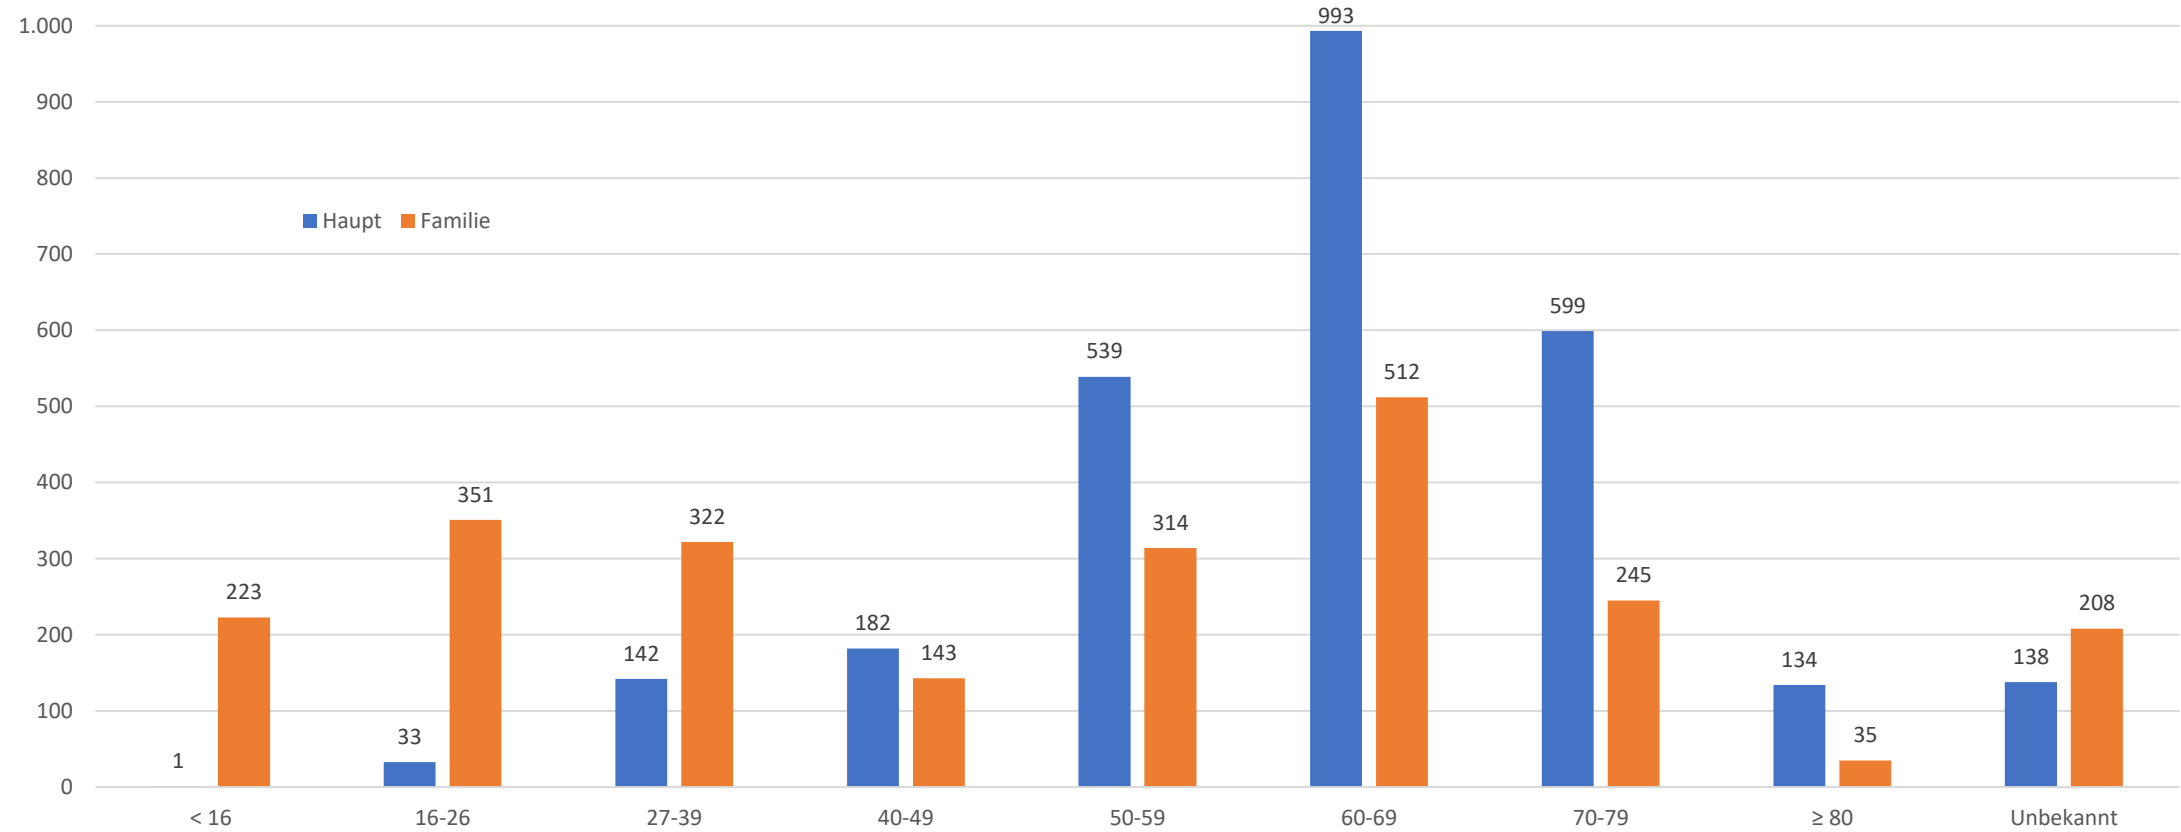

Mitglieder-Entwicklung

1987-2024

Mitgliederentwicklung seit 2014 - Kreisen

Mitgliederentwicklung KV Münsterland ab 2016

Mitglieder Stand 01.01.2024 - Alter

Mitglieder Stand 01.01.2024 - Eintrittsalter

Mitglieder Stand 01.01.2024 - Münster

Stadtbezirke

Laut Postleitzahl

Historie KV Münsterland ab 1987

Zuwachs KV Münsterland ab 1987 pro Jahr

Zuwachs KV Münsterland ab 2023 pro Monat