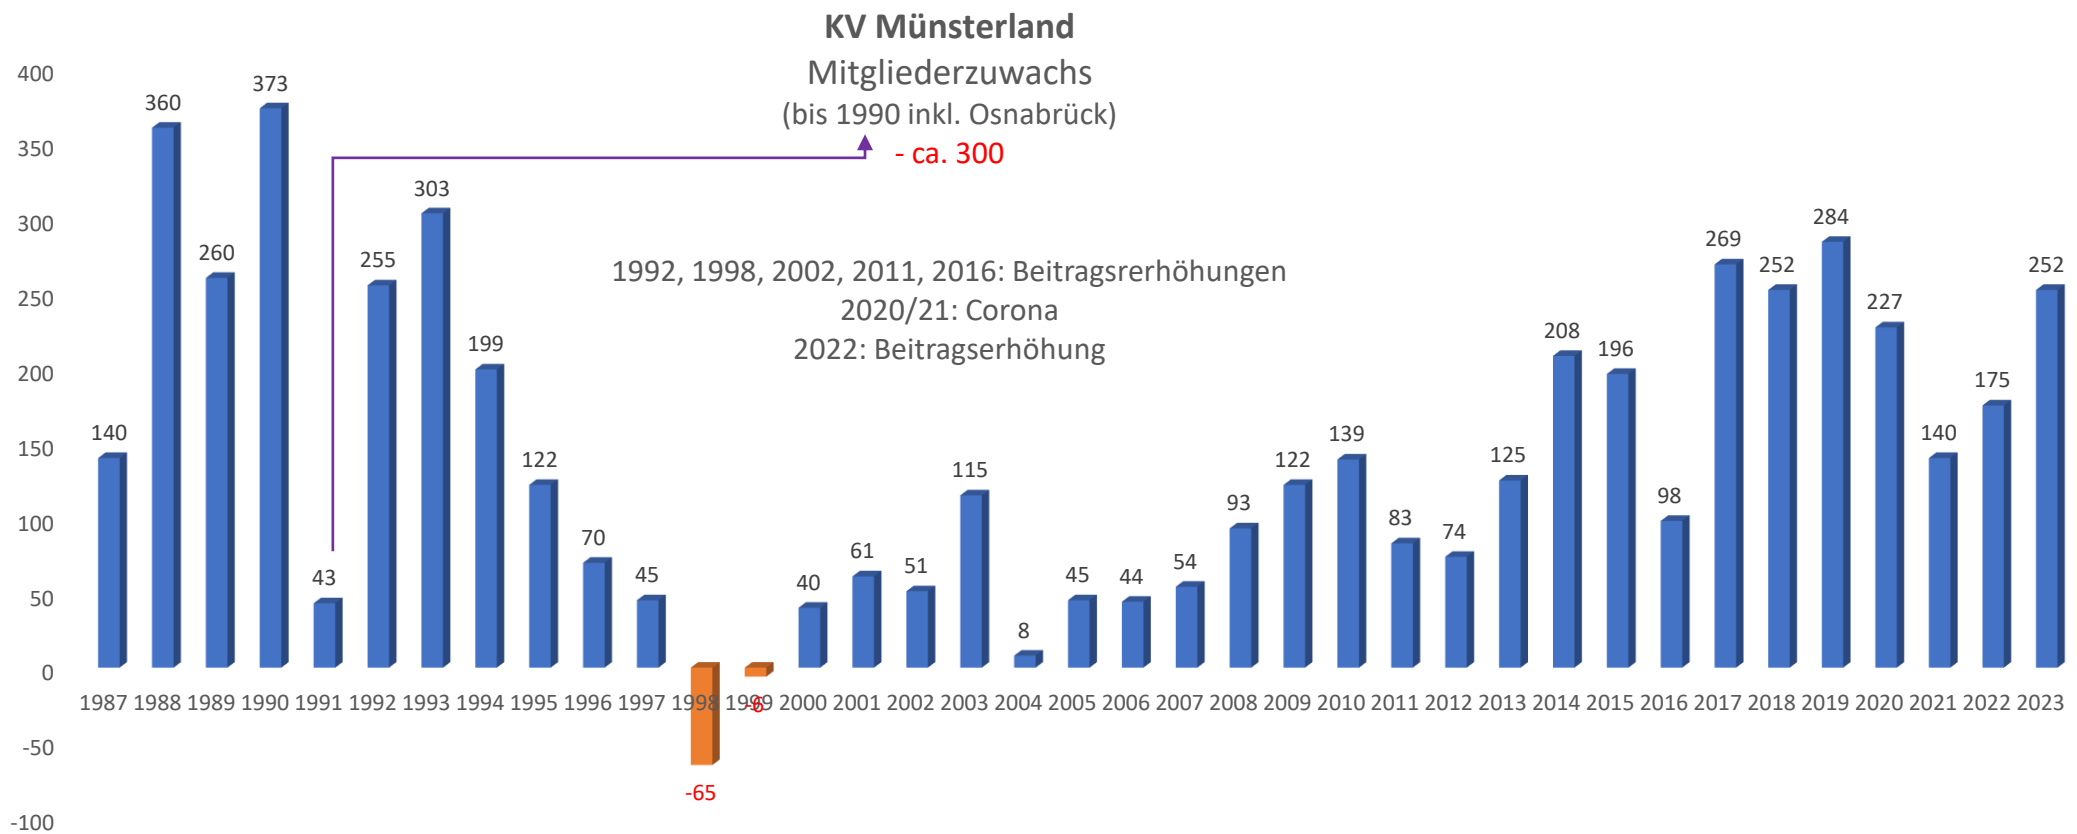

Mitglieder-Entwicklung

1987-2024

Mitgliederentwicklung seit 2014 - Kreisen

Mitgliederentwicklung KV Münsterland ab 2016

Mitglieder Stand 01.01.2024 - Alter

Mitglieder Stand 01.01.2024 - Eintrittsalter

Mitglieder Stand 01.01.2024 - Münster

Stadtbezirke

Laut Postleitzahl

Historie KV Münsterland ab 1987

Zuwachs KV Münsterland ab 1987 pro Jahr

Zuwachs KV Münsterland ab 2023 pro Monat