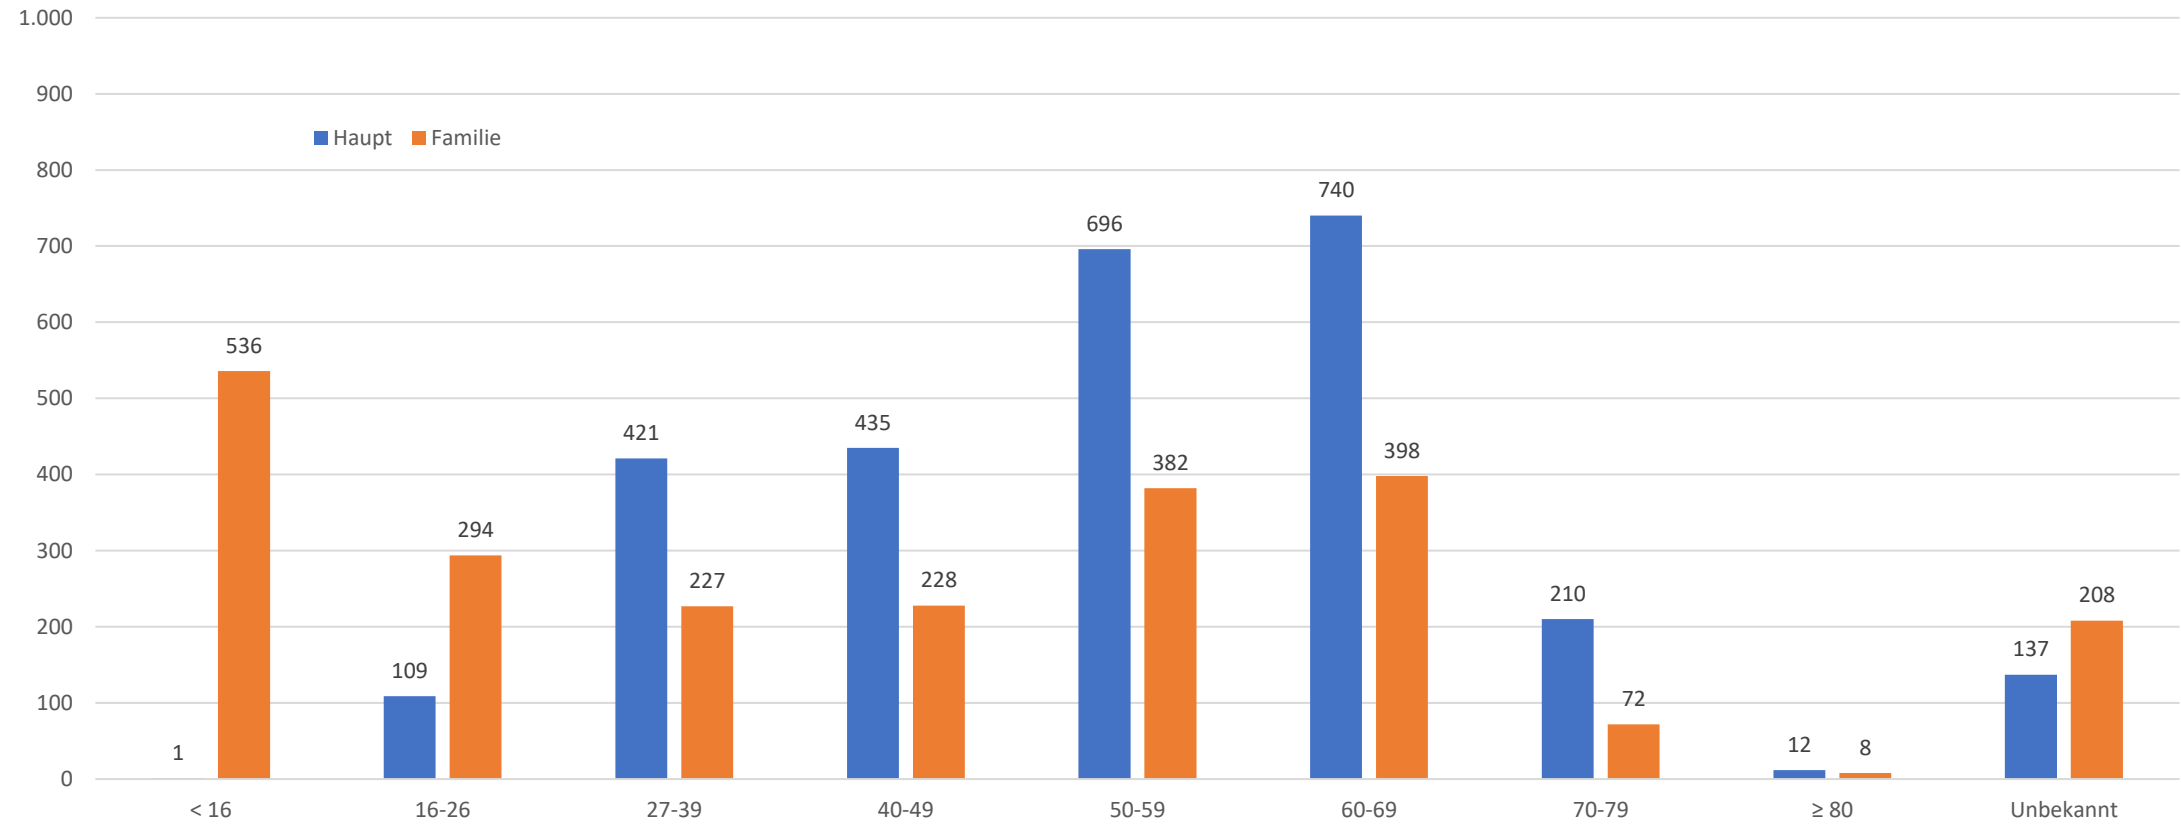

Mitglieder-Entwicklung

1987-2024

Mitgliederentwicklung seit 2014 - Kreisen

Mitgliederentwicklung KV Münsterland ab 2016

Mitglieder Stand 01.01.2024 - Alter

Mitglieder Stand 01.01.2024 - Eintrittsalter

Mitglieder Stand 01.01.2024 - Münster

Stadtbezirke

Laut Postleitzahl

Historie KV Münsterland ab 1987

Zuwachs KV Münsterland ab 1987 pro Jahr

Zuwachs KV Münsterland ab 2023 pro Monat