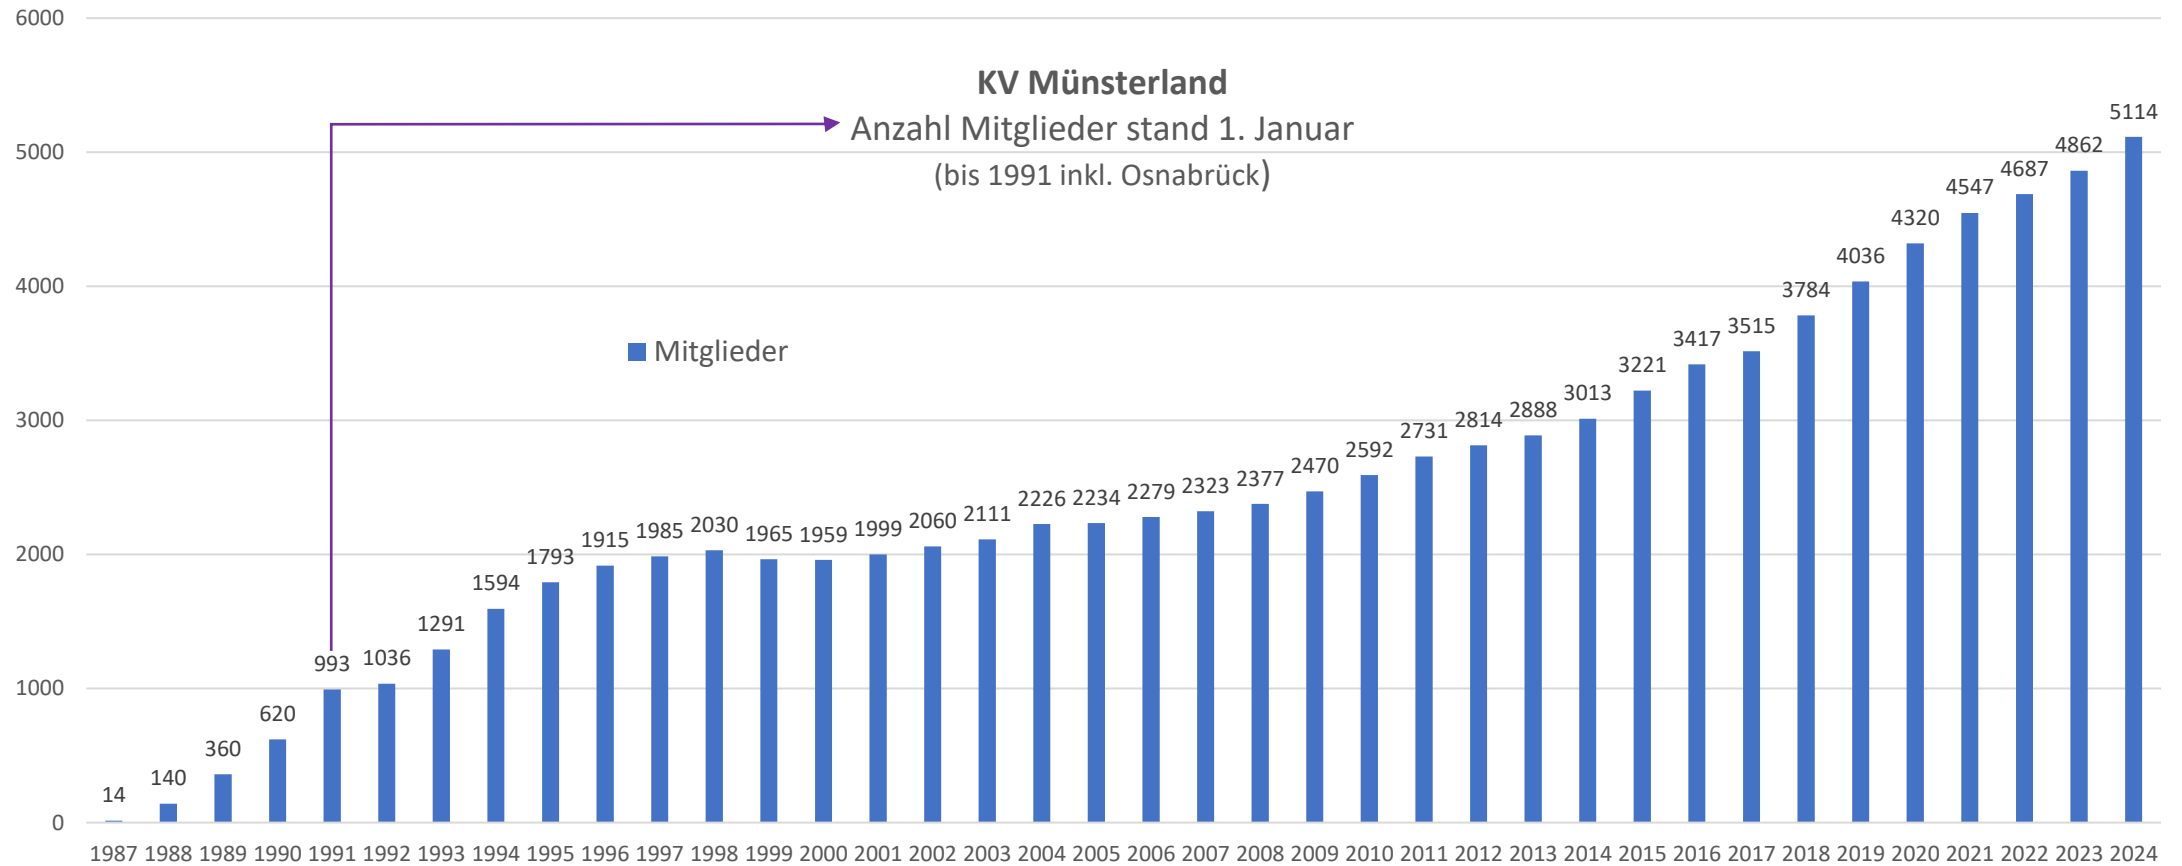

Mitglieder-Entwicklung

1987-2024

Mitgliederentwicklung seit 2014 - Kreisen

Mitgliederentwicklung KV Münsterland ab 2016

Mitglieder Stand 01.01.2024 - Alter

Mitglieder Stand 01.01.2024 - Eintrittsalter

Mitglieder Stand 01.01.2024 - Münster

Stadtbezirke

Laut Postleitzahl

Historie KV Münsterland ab 1987

Zuwachs KV Münsterland ab 1987 pro Jahr

Zuwachs KV Münsterland ab 2023 pro Monat