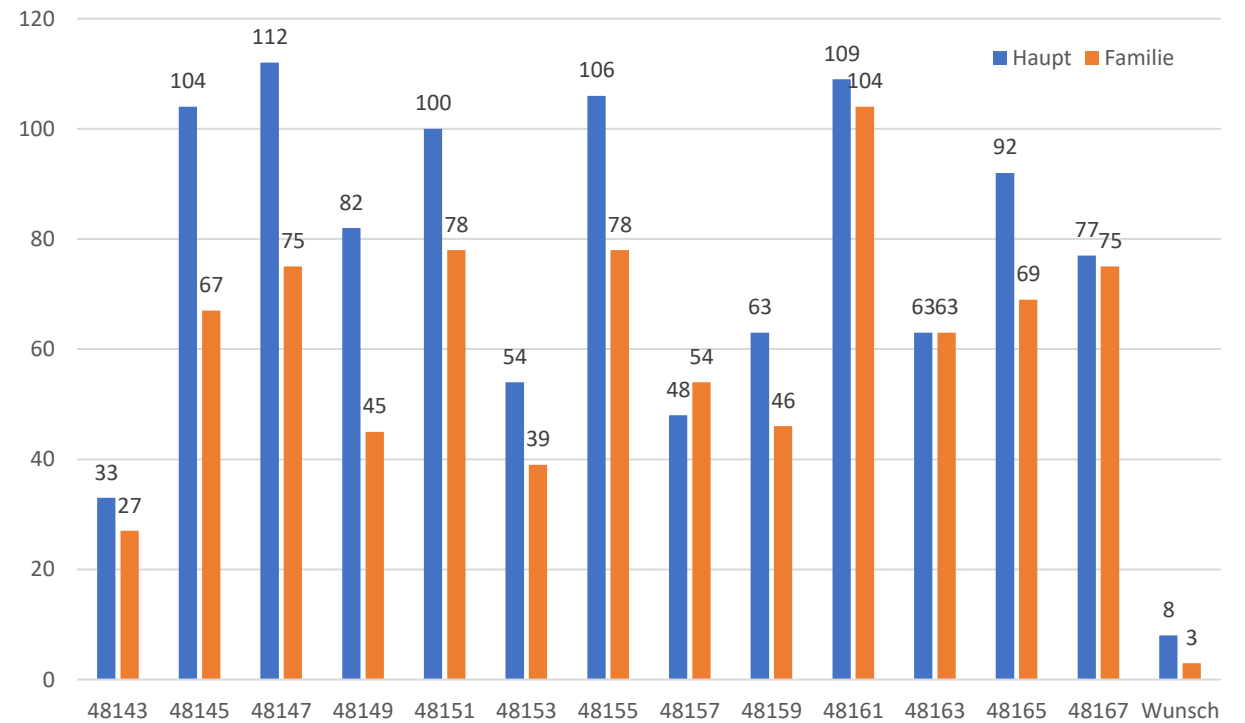

Mitglieder-Entwicklung

1987-2024

Mitgliederentwicklung seit 2014 - Kreisen

Mitgliederentwicklung KV Münsterland ab 2016

Mitglieder Stand 01.01.2024 - Alter

Mitglieder Stand 01.01.2024 - Eintrittsalter

Mitglieder Stand 01.01.2024 - Münster

Stadtbezirke

Laut Postleitzahl

Historie KV Münsterland ab 1987

Zuwachs KV Münsterland ab 1987 pro Jahr

Zuwachs KV Münsterland ab 2023 pro Monat