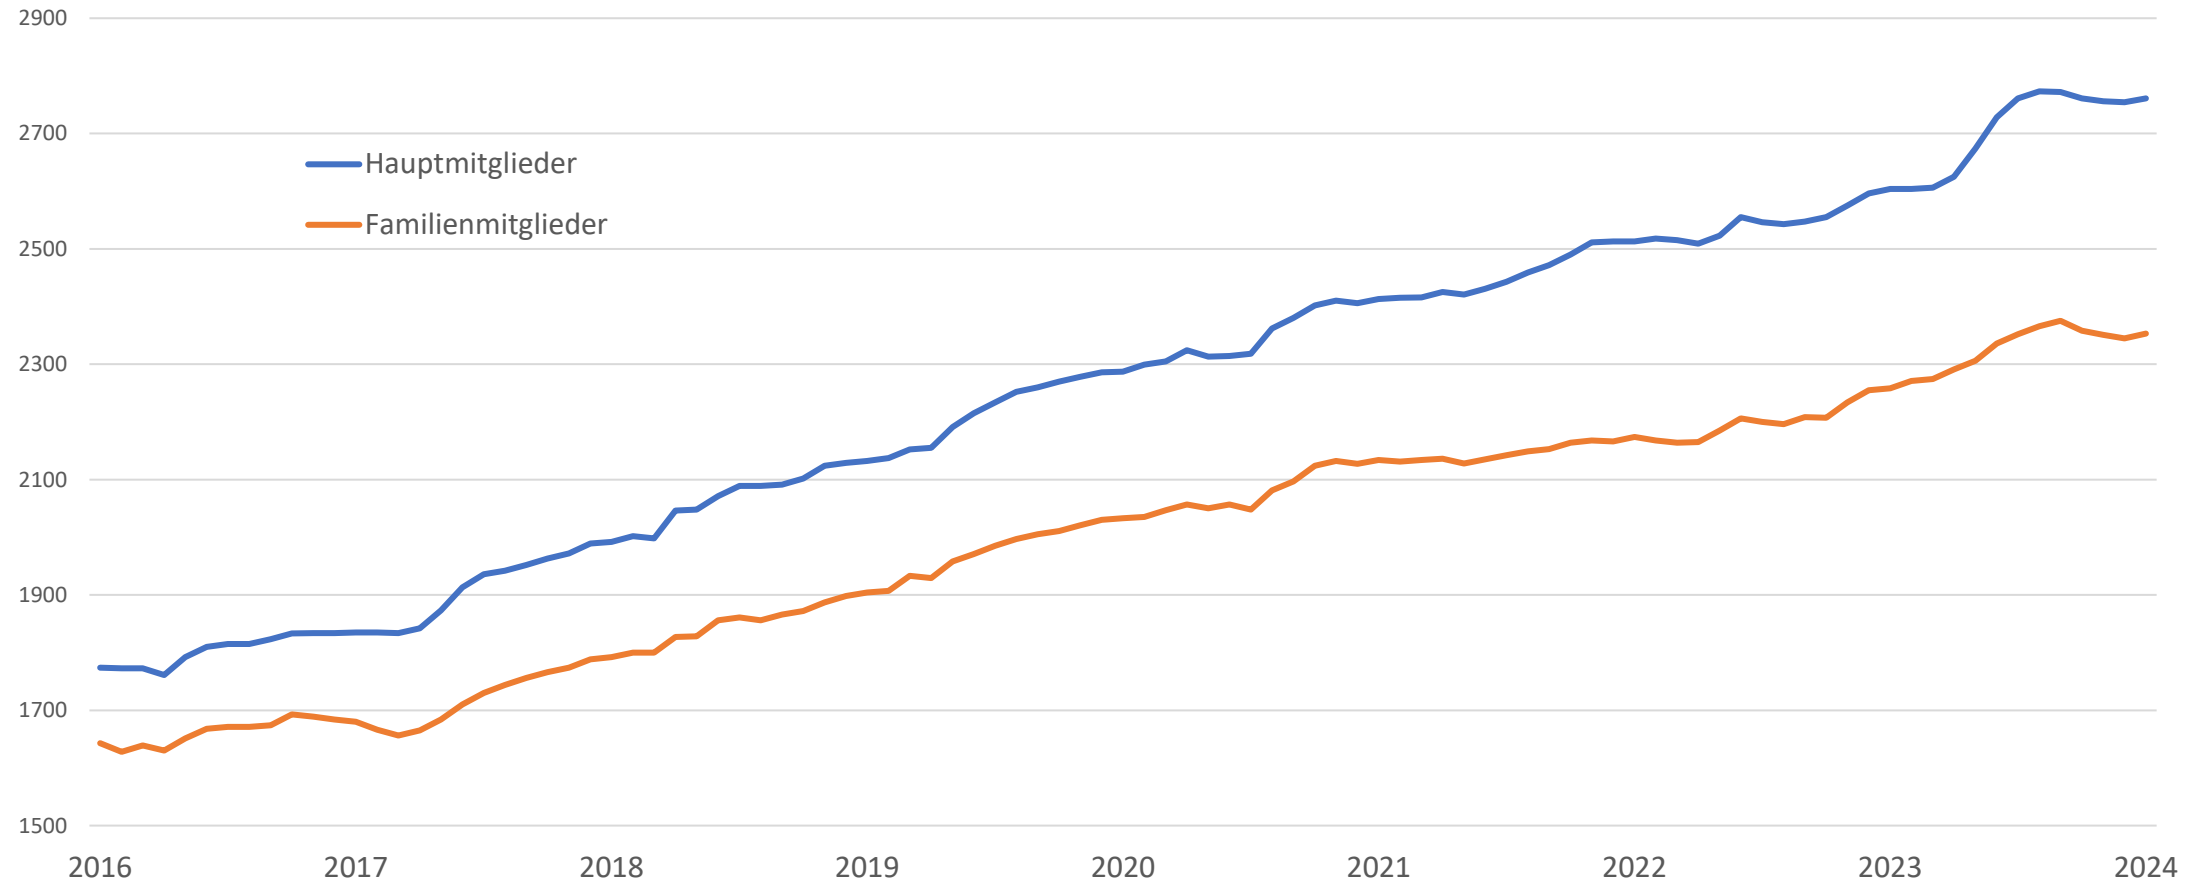

Mitglieder-Entwicklung

1987-2024

Mitgliederentwicklung seit 2014 - Kreisen

Mitgliederentwicklung KV Münsterland ab 2016

Mitglieder Stand 01.01.2024 - Alter

Mitglieder Stand 01.01.2024 - Eintrittsalter

Mitglieder Stand 01.01.2024 - Münster

Stadtbezirke

Laut Postleitzahl

Historie KV Münsterland ab 1987

Zuwachs KV Münsterland ab 1987 pro Jahr

Zuwachs KV Münsterland ab 2023 pro Monat